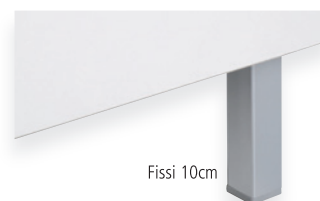

1 anta 6 cassetti 2 ripiani

Profondità 35cm € 430

Profondità 45cm € 490

99x120x35/45cm

Piedini regolabili 2cm

Fissi 5cm

Fissi 10cm

Piedini disponibili in 3 altezze:
2cm regolabili
5cm fissi in metallo
10cm fissi in metallo

Ripiani aggiuntivi: Piccolo € 10 Medio € 13 Grande € 16 - Piedini disponibili in 3 altezze: 2cm regolabili, 5/10cm fissi in metallo
La misura del piedino si aggiunge all'altezza del mobile

Colori | Vetri | Maniglie | Tapparelle