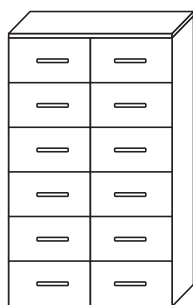

50x120x35/45cm

MPX-712

2 ante 2 ripiani

Profondità 35cm € 280

Profondità 45cm € 310

72x120x35/45cm

MPX-712-12C

12 cassetti

Profondità 35cm € 420

Profondità 45cm € 460

72x120x35/45cm

MPX-712-6CL

1 anta 6 cassetti 2 ripiani

Profondità 35cm € 360

Profondità 45cm € 400

72x120x35/45cm