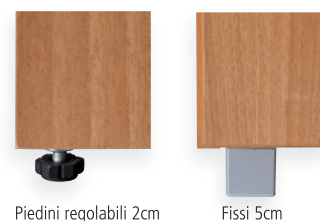

Piedini regolabili 2cm

Fissi 5cm