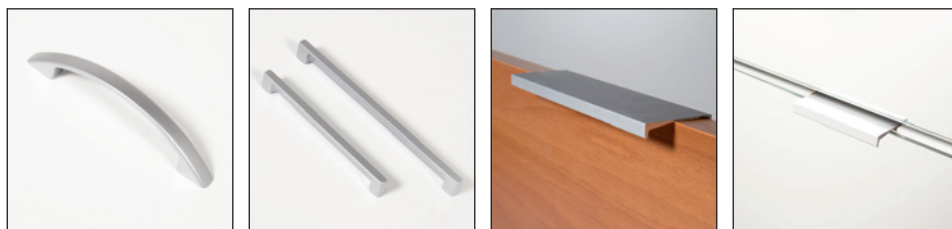

Ripiani aggiuntivi: Piccolo € 10 Medio € 13 Grande € 16 - Piedini disponibili in 3 altezze: 2cm regolabili, 5/10cm fissi in metallo
La misura del piedino si aggiunge all'altezza del mobile

Colori | Vetri | Maniglie | Tapparelle

Colori

Bianco Noce chiaro Nero Noce scuro Wengé Rovere

Vetri

Specchio Nero Rosso Bianco

Maniglie

Complex
Comby 35
Comby 45

DuPlex 2
DuPlex 3
VanPlex 2
VanPlex 3
ComPlex 2
ComPlex 3

Elegant